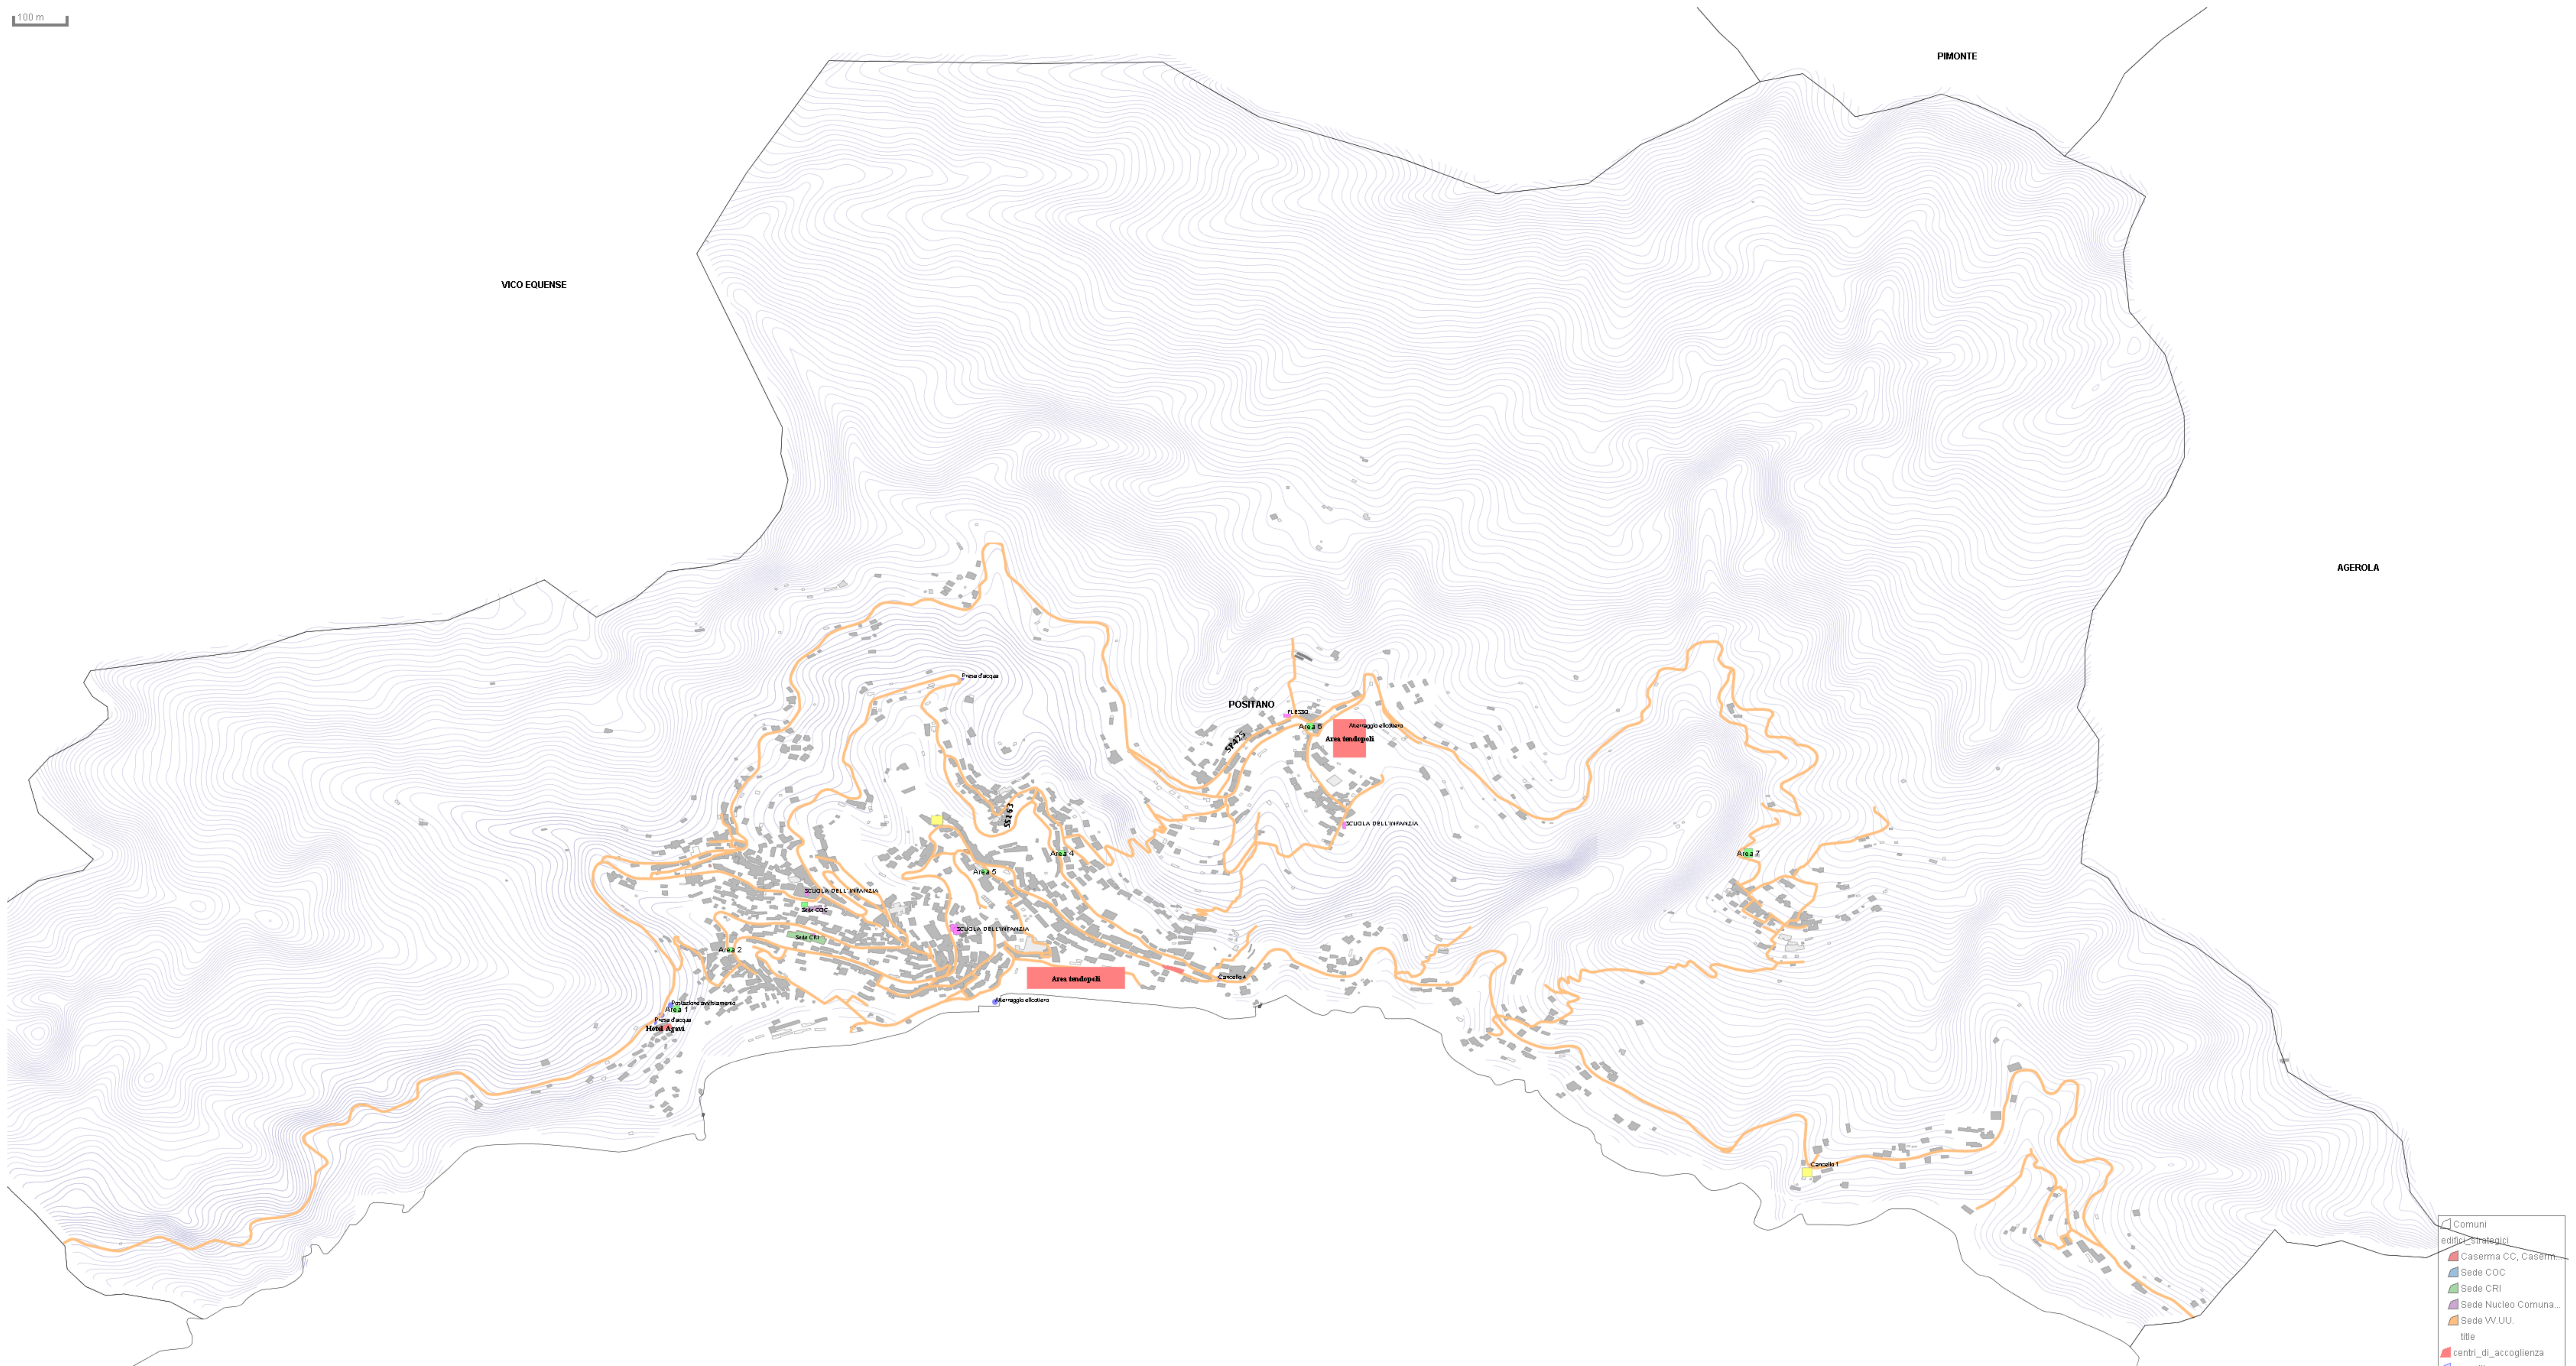

100 m

PIMONTE

VICO EQUENSE

AGEROLA

- Comuni
- edifici strategici
- Caserna CC, Casem...
- Sede COC
- Sede CRI
- Sede Nucleo Comuna...
- Sede W.U.U.
- titli
- centri_di_accoglienza
- cancelli
- area_di_attesa
- area_di_ammassamento
- strade
- scuole
- puntiStrategici
- edifici
- . Baracca
- Cabina acquedotto...
- Chiesa, Cimiteo...
- Comando W.U.U., Ed...
- Edificio Diroccato...
- Edificio Generico...
- Municipio, Riu...
- Scuola
- Serra
- curve_di_livello
- areaStrategiche

PRAIANO